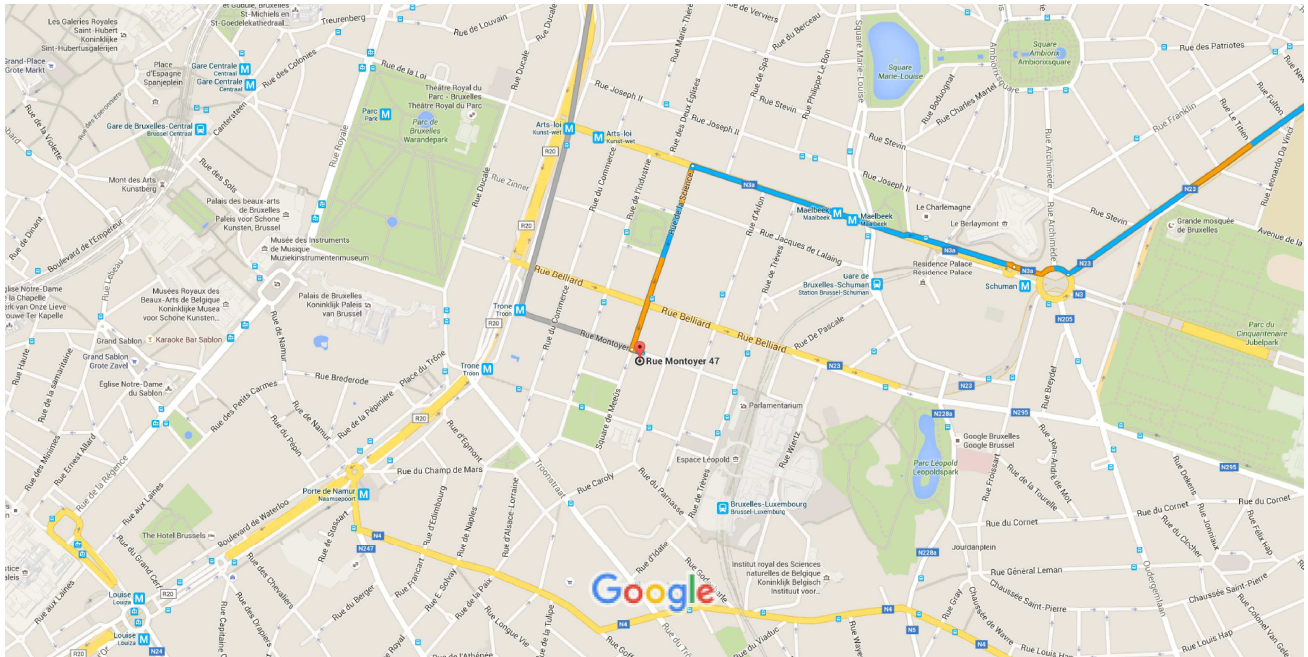

Staatskanzlei des Landes
Nordrhein-Westfalen Landespresse- und
Brüssel, Belgien

Mit dem Auto 201 km, 2 Std.

Kartendaten © 2016 Google 100 m